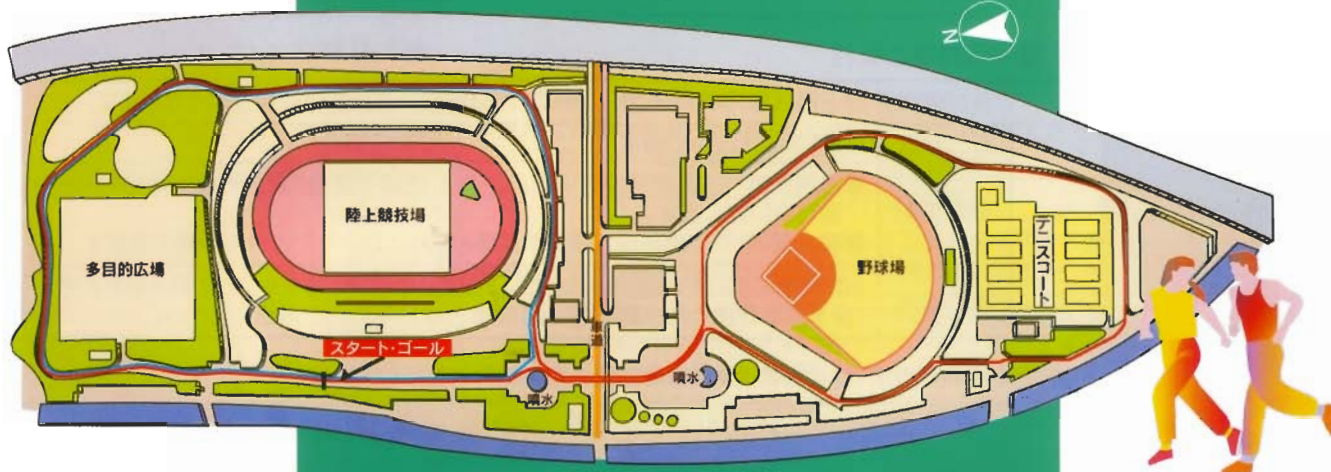

# ジョギング・ウォーキングを 毎日続けて健康づくり。

■ 1km ■ 2kmジョギングコース

※マラソン大会・駅伝大会等にもご利用いただけます。

注)車道を渡る際には、車に充分注意して下さい。

## アスレチック広場

さまざまな機能を持つ遊具設備を配置しており、  
子供から大人まで楽しむことができます。

牽牛(けんぎゅう)の噴水:牛のつのをイメージした噴水塔です。

申込・問い合わせ先

 財団法人 **小郡市公園ふれあい公社**

〒838-0115 福岡県小郡市大保427番地1

公社事務局(野球場内) TEL0942-75-2373 FAX0942-75-2454

陸上競技場・多目的広場 TEL0942-75-8856 FAX0942-75-6530