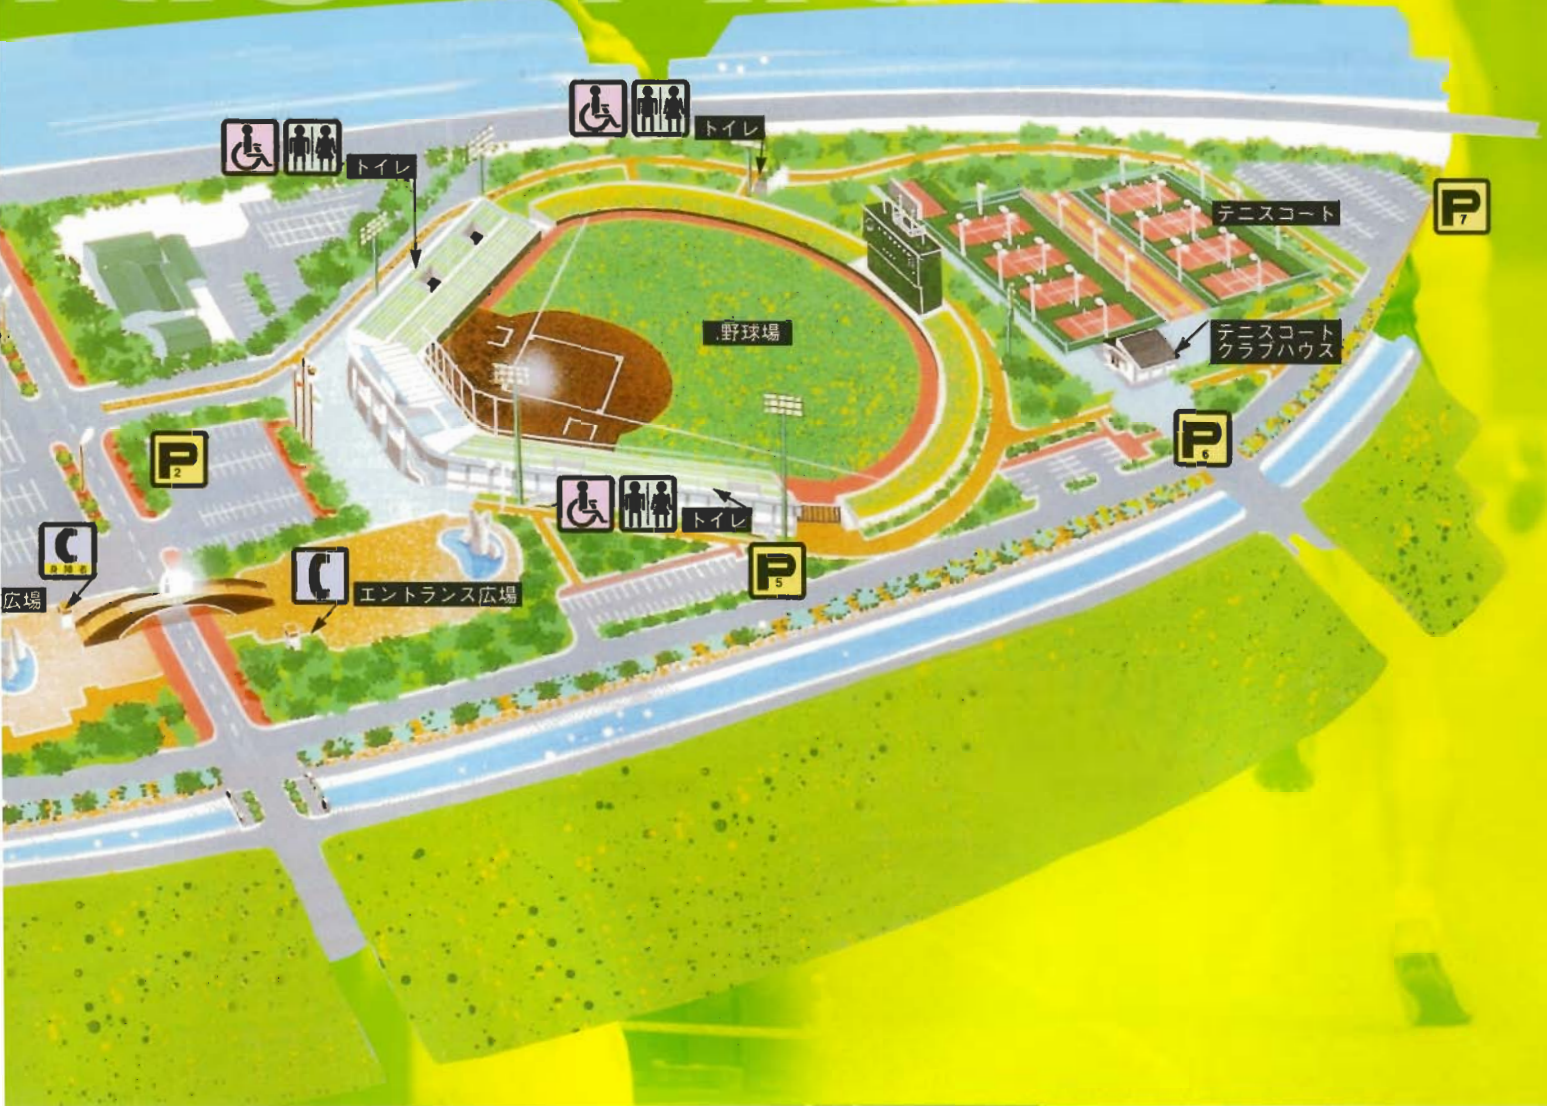

SPORTS PARK

交通アクセス

- 九州縦貫自動車道
- 九州横断自動車道
- +++++ 西鉄大牟田線
- JR鹿児島本線

車での所要時間

- 久留米市から高速道路ご利用で ……20分
- 福岡市から高速道路ご利用で ……40分
- 北九州市から高速道路ご利用で ……70分
- 日田市から高速道路ご利用で ……50分
- 佐賀市から高速道路ご利用で ……40分

交通のご案内

- 西鉄電車でお越しの方は大保駅で下車。東へ徒歩15分
- 高速道路をご利用の方は、筑後小郡I.C.をおりて、干潟交差点より左折。さらに鬼川原橋を通過後左折。
- 国道3号線よりお越しの方は、鳥栖市姫方交差点より、国道500号線に入り、甘木方面へ直進。小郡市役所前を經由して、小郡郵便局前交差点を左折して下さい。